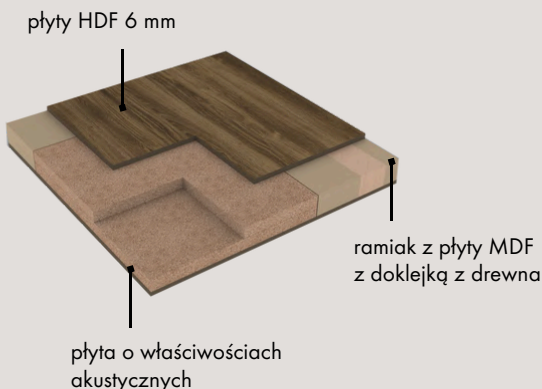

# LUKKA

rozświetla wnętrze

**LUKKA** szerokie możliwości  
wąskiego przeszklenia

LUKKA

LUKKA  
wypełnienie czarną  
szybą lacobel

LUKKA  
dwa ramiaki  
w różnych kolorach

LUKKA  
dwa ramiaki  
w różnych kolorach

## PŁASKIE *model setki możliwości*

Odkryj drzwi, które redefiniują przestrzeń, łącząc klasyczną prostotę z nowoczesnym stylem. Minimalistyczna forma modelu Płaskie to czyste płótno, na którym Ty malujesz charakter swojego wnętrza. Niezależnie od stylu – loftowego, skandynawskiego czy eleganckiego – te drzwi otwierają przed Tobą nieskończone możliwości aranżacyjne, podkreślając unikalność każdego pomieszczenia.