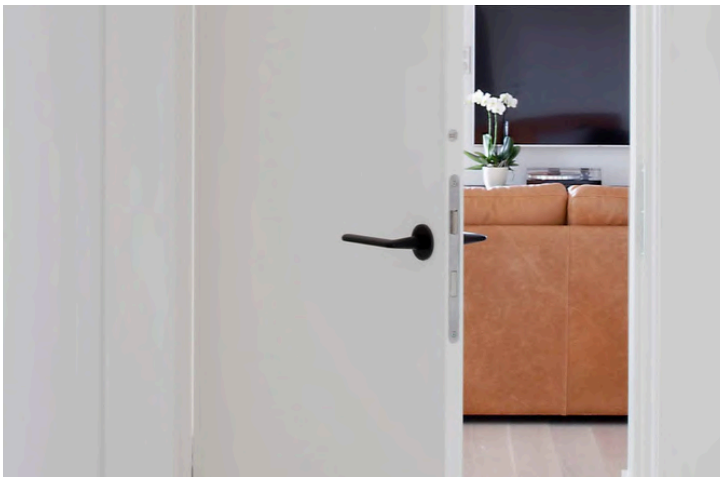

PŁASKIE
pełne