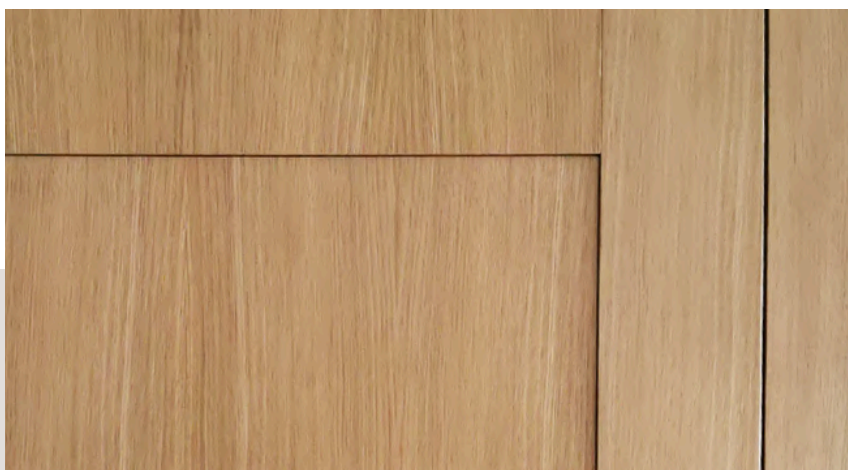

# różne możliwości przeszkleń

Szkło  
ryflowane

Tafla w wersji  
OPTI WHITE  
przezroczyste, folia mat

Tafla  
antisol brąz

Tafla  
antisol grafit

LOGGIA Level  
Wykończenie  
DI MODA kaszmirowy